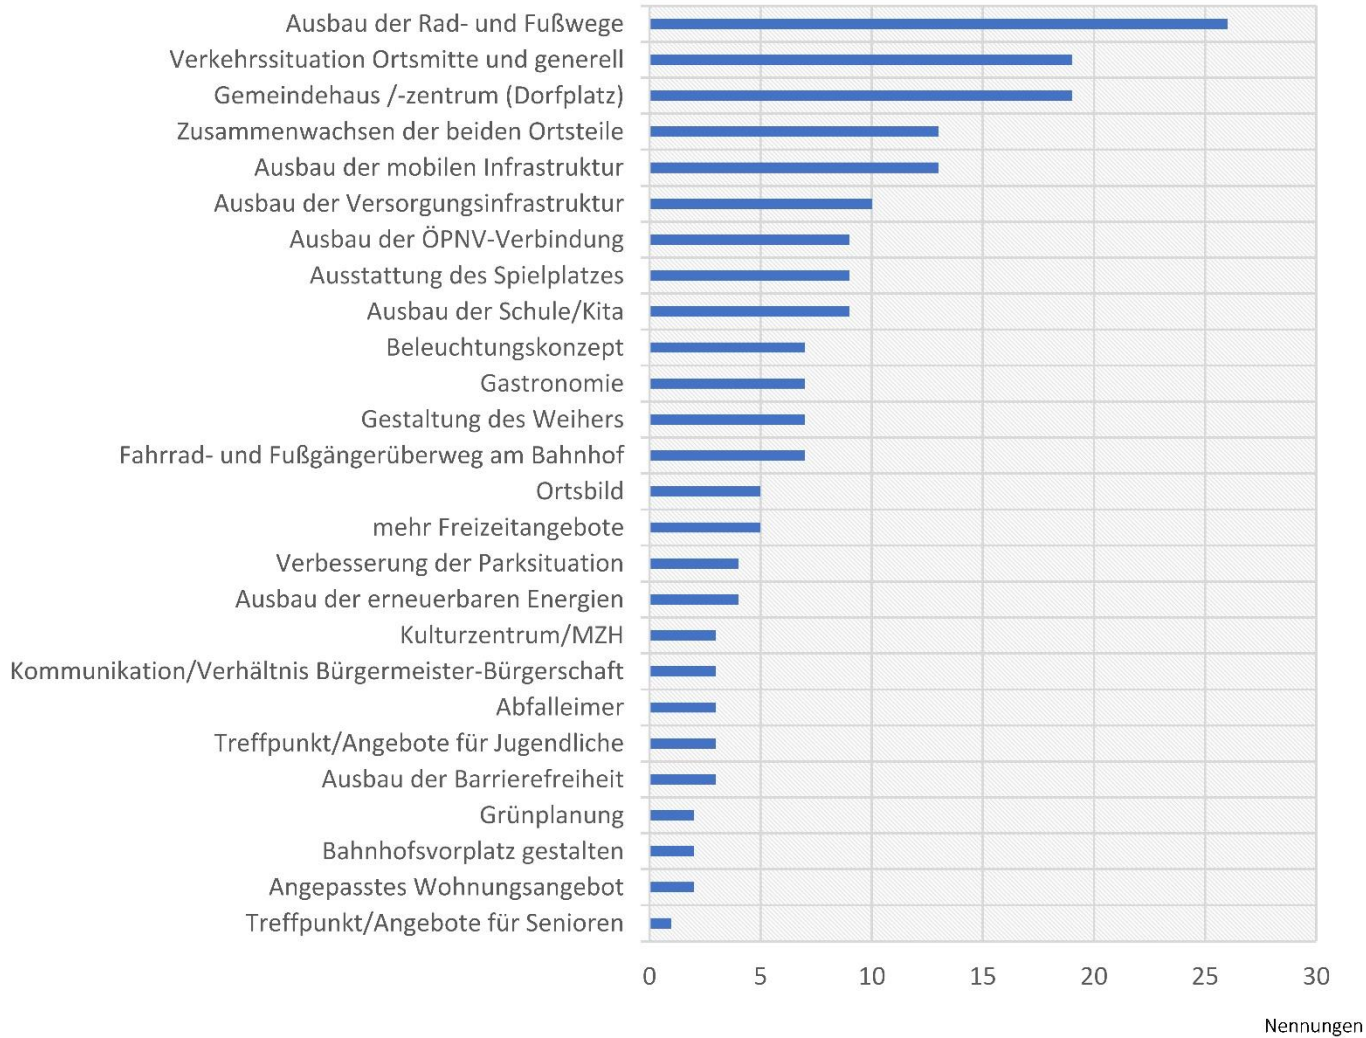

10. Wie schätzen Sie die Gesamtgemeinde Wiesenthau ein? (Gegensatzpaare)

10. Wie schätzen Sie die Gesamtgemeinde Wiesenthau ein? (Gegensatzpaare)

11. Was schätzen Sie alles in allem besonders an/in der Gemeinde Wiesenthau? Was gefällt Ihnen besonders gut? (bis zu 3 Antworten möglich)

12. Was missfällt Ihnen besonders an/in der Gemeinde Wiesenthau? (bis zu 3 Antworten möglich)

13. Welche Einrichtungen oder Betriebe vermissen Sie vor allem in der Gemeinde Wiesenthau? (bis zu 3 Antworten möglich)

14. Was soll zukünftig in den Orten Wiesenthau und Schlaifhausen verbessert werden?
(mehrere Antworten möglich)

Wiesenthau

Schlaifhausen

15. Die Gemeinde Wiesenthau...

16. Sind Ihnen folgende Angebote bekannt und haben Sie diese in den letzten Jahren genutzt?