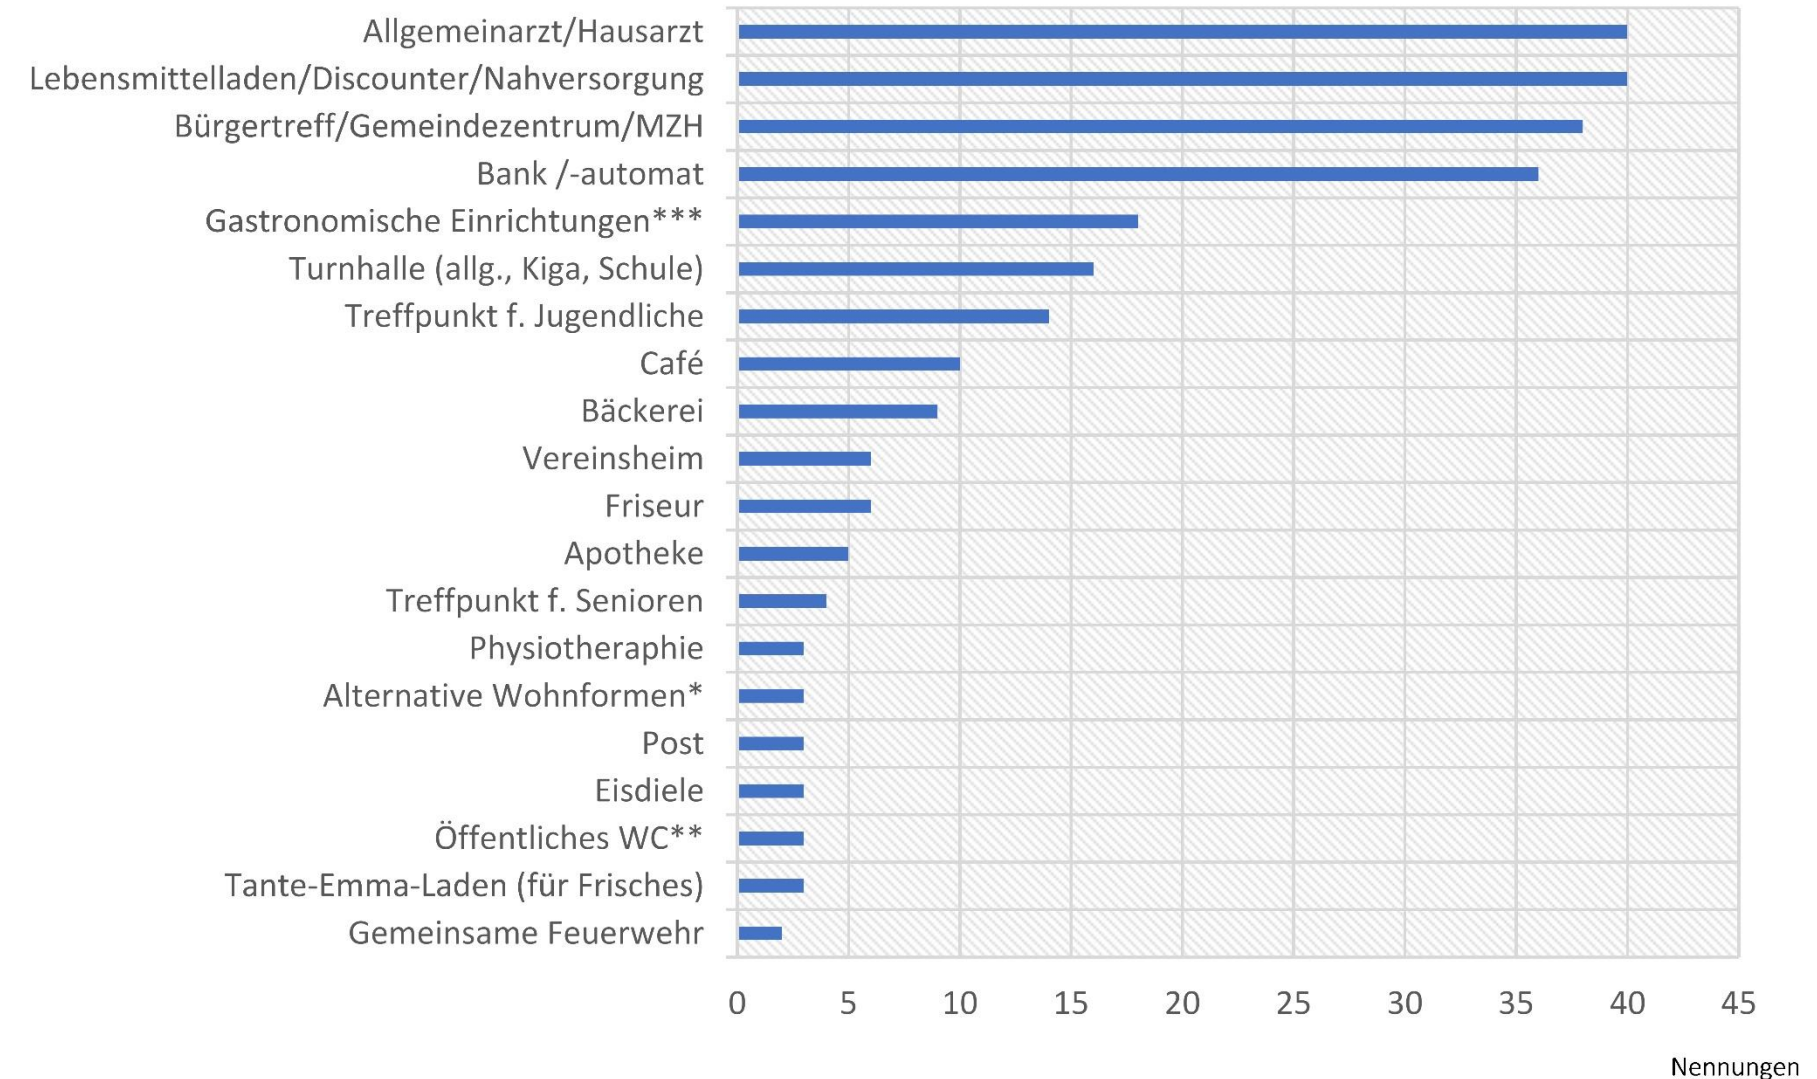

13. Welche Einrichtungen oder Betriebe vermissen Sie vor allem in der Gemeinde Wiesenthau? (bis zu 3 Antworten möglich)