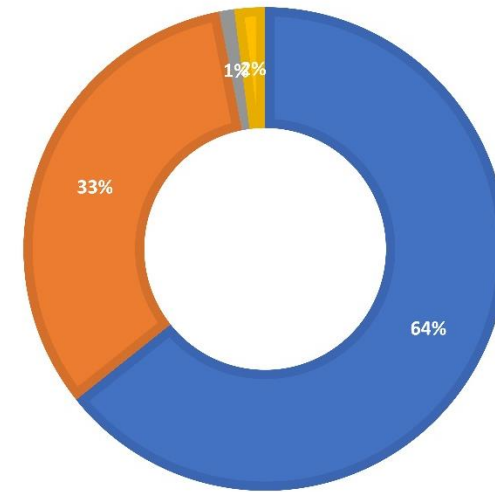

Gemeinde Wiesenthau

Integriertes Städtebauliches Entwicklungskonzept

ERGEBNISSE DER ONLINE-BEFRAGUNG

11. JULI 2023

1. Wo wohnen Sie derzeit in der Gemeinde Wiesenthau?

Anzahl Antworten: 189

Ortsteil Schlaifhausen: 52x gewählt (27.51%)

Hauptort Wiesenthau: 137x gewählt (72.49%)

2. Seit wann wohnen Sie in der Gemeinde Wiesenthau?

Anzahl Antworten: 189

3. Wenn Sie zugezogen sind, wo wohnten Sie davor?

■ Bayern ■ Hessen ■ Nordrhein-Westfalen ■ Baden-Württemberg ■ Hamburg ■ Berlin ■ Japan

■ Oberfranken ■ Mittelfranken ■ Unterfranken ■ Oberbayern

4. Wenn Sie zugezogen sind, was hat Sie dazu bewogen, in die Gemeinde Wiesenthau zu ziehen?

Anzahl Antworten: 153 (mehrere Antworten möglich)

5. Wie alt sind Sie?

Anzahl Antworten: 189

6. Ihr Geschlecht?

Anzahl Antworten: 186

8. In welchem Haushaltstyp leben Sie aktuell?

Anzahl Antworten: 189

9. Alles in allem: Wie gerne leben Sie in der Gemeinde Wiesenthau?

Anzahl Antworten: 188