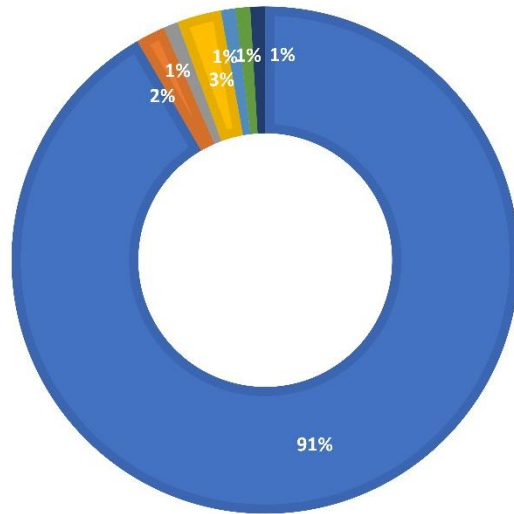

Gemeinde Wiesenthau

Integriertes Städtebauliches Entwicklungskonzept

ERGEBNISSE DER ONLINE-BEFRAGUNG

11. JULI 2023

1. Wo wohnen Sie derzeit in der Gemeinde Wiesenthau?

Anzahl Antworten: 189

Ortsteil Schlaifhausen: 52x gewählt (27.51%)

Hauptort Wiesenthau: 137x gewählt (72.49%)

2. Seit wann wohnen Sie in der Gemeinde Wiesenthau?

Anzahl Antworten: 189

3. Wenn Sie zugezogen sind, wo wohnten Sie davor?

■ Bayern ■ Hessen ■ Nordrhein-Westfalen ■ Baden-Württemberg ■ Hamburg ■ Berlin ■ Japan

■ Oberfranken ■ Mittelfranken ■ Unterfranken ■ Oberbayern

4. Wenn Sie zugezogen sind, was hat Sie dazu bewogen, in die Gemeinde Wiesenthau zu ziehen?

Anzahl Antworten: 153 (mehrere Antworten möglich)

5. Wie alt sind Sie?

Anzahl Antworten: 189

6. Ihr Geschlecht?

Anzahl Antworten: 186

8. In welchem Haushaltstyp leben Sie aktuell?

Anzahl Antworten: 189

9. Alles in allem: Wie gerne leben Sie in der Gemeinde Wiesenthau?

Anzahl Antworten: 188