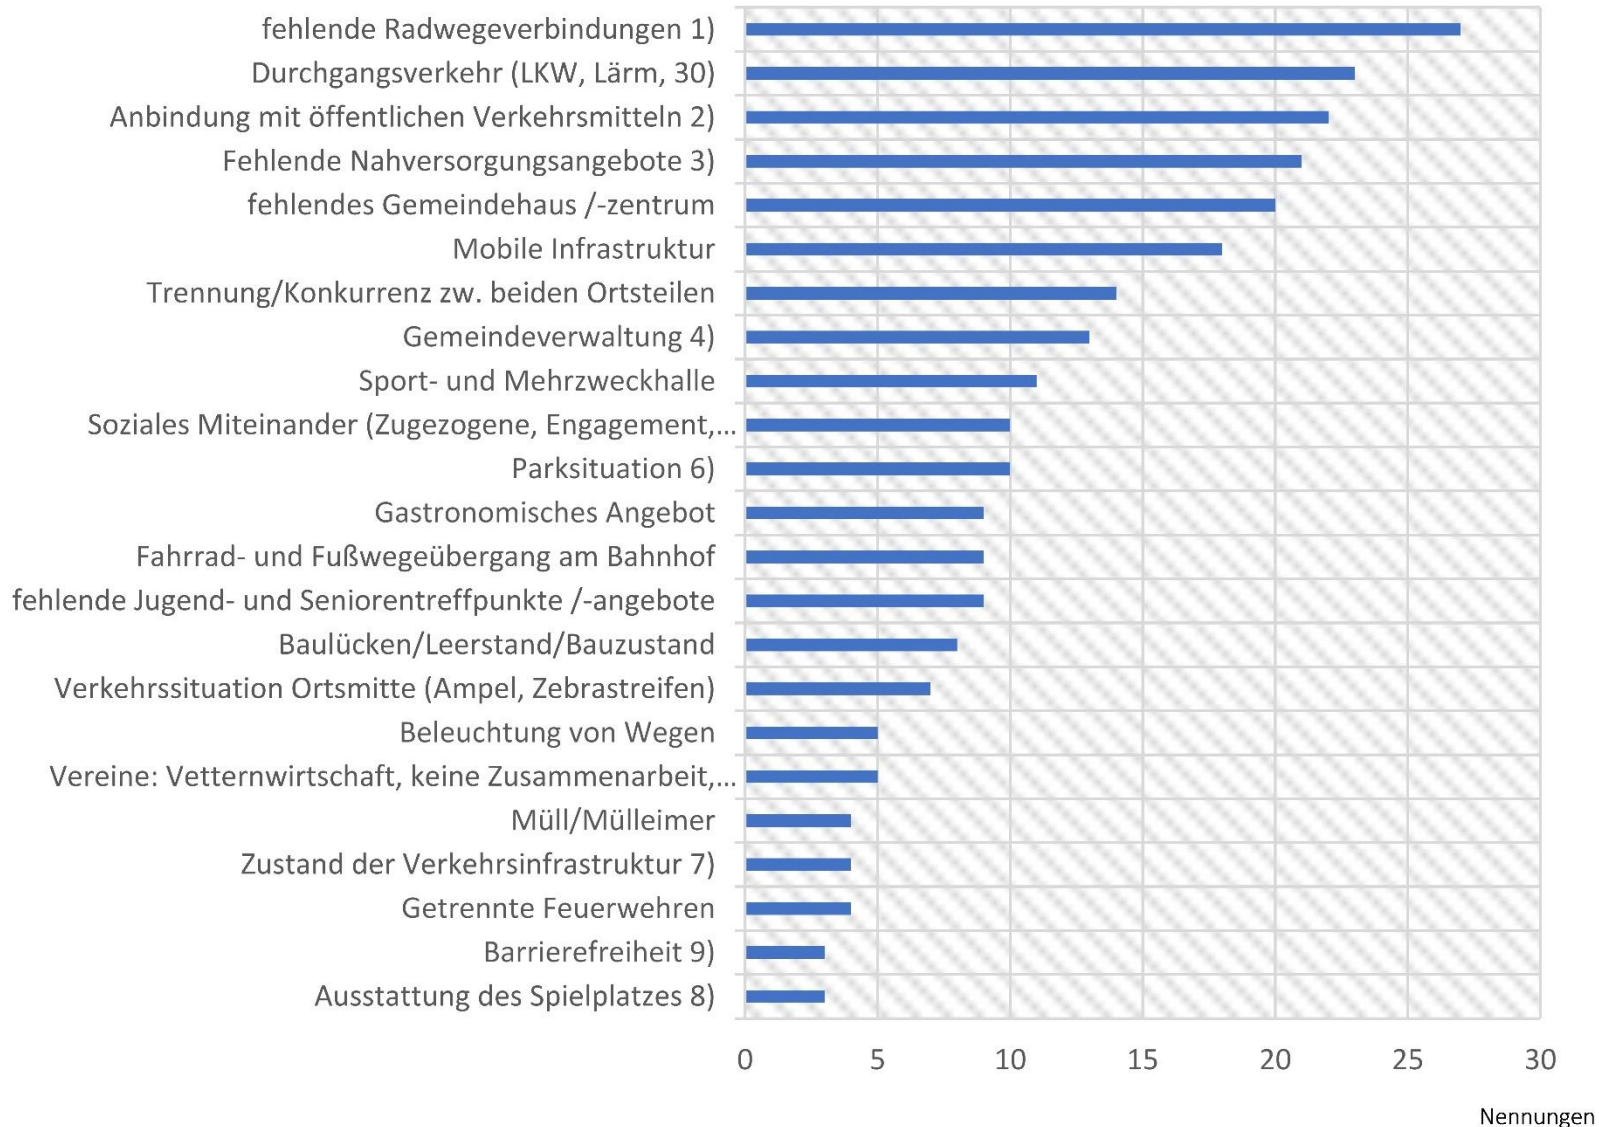

10. Wie schätzen Sie die Gesamtgemeinde Wiesenthau ein? (Gegensatzpaare)

10. Wie schätzen Sie die Gesamtgemeinde Wiesenthau ein? (Gegensatzpaare)

11. Was schätzen Sie alles in allem besonders an/in der Gemeinde Wiesenthau? Was gefällt Ihnen besonders gut? (bis zu 3 Antworten möglich)

12. Was missfällt Ihnen besonders an/in der Gemeinde Wiesenthau? (bis zu 3 Antworten möglich)

13. Welche Einrichtungen oder Betriebe vermissen Sie vor allem in der Gemeinde Wiesenthau? (bis zu 3 Antworten möglich)