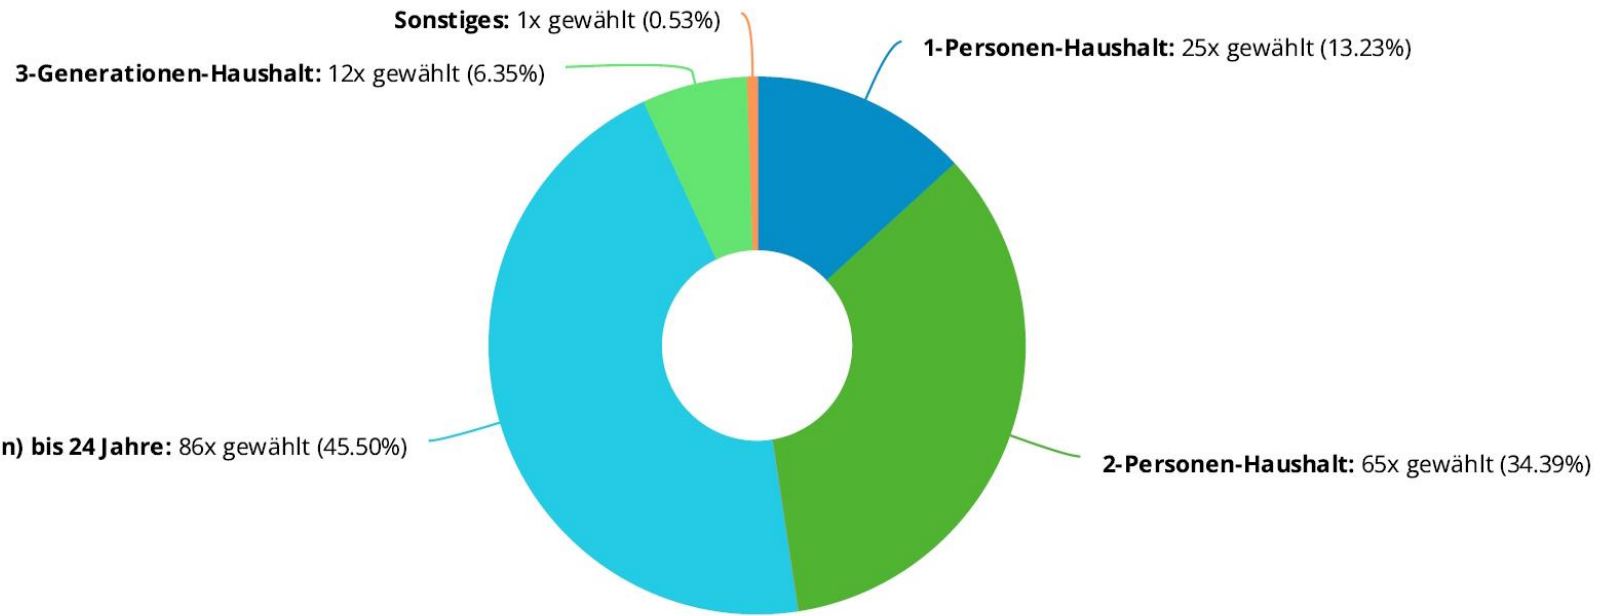

Gemeinde Wiesenthau

Integriertes Städtebauliches Entwicklungskonzept

ERGEBNISSE DER ONLINE-BEFRAGUNG

11. JULI 2023

1. Wo wohnen Sie derzeit in der Gemeinde Wiesenthau?

Anzahl Antworten: 189

Ortsteil Schlaifhausen: 52x gewählt (27.51%)

■ Oberfranken ■ Mittelfranken ■ Unterfranken ■ Oberbayern

4. Wenn Sie zugezogen sind, was hat Sie dazu bewogen, in die Gemeinde Wiesenthau zu ziehen?

Anzahl Antworten: 153 (mehrere Antworten möglich)

5. Wie alt sind Sie?

Anzahl Antworten: 189

6. Ihr Geschlecht?

Anzahl Antworten: 186

8. In welchem Haushaltstyp leben Sie aktuell?

Anzahl Antworten: 189

9. Alles in allem: Wie gerne leben Sie in der Gemeinde Wiesenthau?

Anzahl Antworten: 188

10. Wie schätzen Sie die Gesamtgemeinde Wiesenthau ein? (Gegensatzpaare)

10. Wie schätzen Sie die Gesamtgemeinde Wiesenthau ein? (Gegensatzpaare)

10. Wie schätzen Sie die Gesamtgemeinde Wiesenthau ein? (Gegensatzpaare)