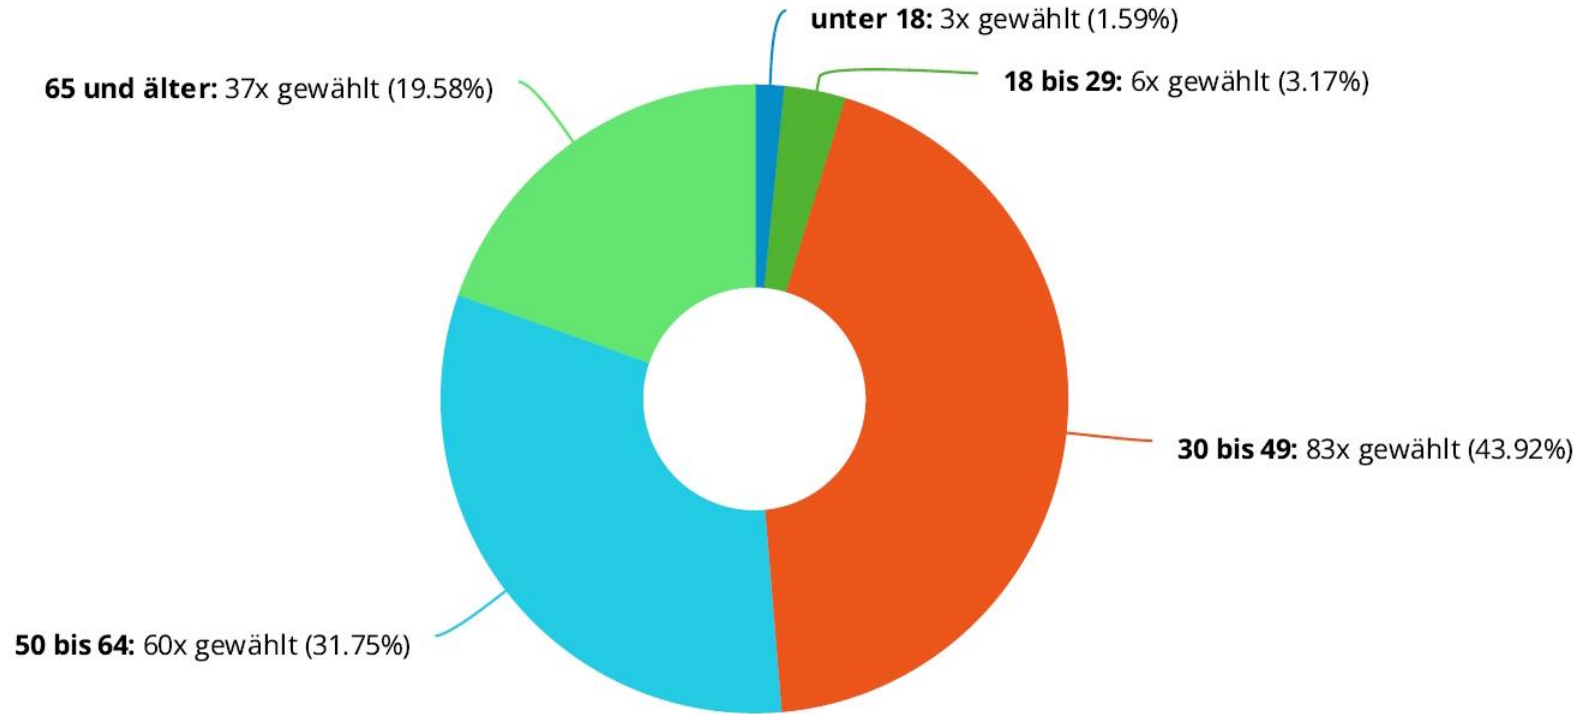

Gemeinde Wiesenthau

Integriertes Städtebauliches Entwicklungskonzept

ERGEBNISSE DER ONLINE-BEFRAGUNG

11. JULI 2023

1. Wo wohnen Sie derzeit in der Gemeinde Wiesenthau?

Anzahl Antworten: 189

Ortsteil Schlaifhausen: 52x gewählt (27.51%)

Hauptort Wiesenthau: 137x gewählt (72.49%)

2. Seit wann wohnen Sie in der Gemeinde Wiesenthau?

Anzahl Antworten: 189

3. Wenn Sie zugezogen sind, wo wohnten Sie davor?

■ Bayern ■ Hessen ■ Nordrhein-Westfalen ■ Baden-Württemberg ■ Hamburg ■ Berlin ■ Japan

■ Oberfranken ■ Mittelfranken ■ Unterfranken ■ Oberbayern

4. Wenn Sie zugezogen sind, was hat Sie dazu bewogen, in die Gemeinde Wiesenthau zu ziehen?

Anzahl Antworten: 153 (mehrere Antworten möglich)

5. Wie alt sind Sie?

Anzahl Antworten: 189

6. Ihr Geschlecht?

Anzahl Antworten: 186

8. In welchem Haushaltstyp leben Sie aktuell?

Anzahl Antworten: 189

9. Alles in allem: Wie gerne leben Sie in der Gemeinde Wiesenthau?

Anzahl Antworten: 188