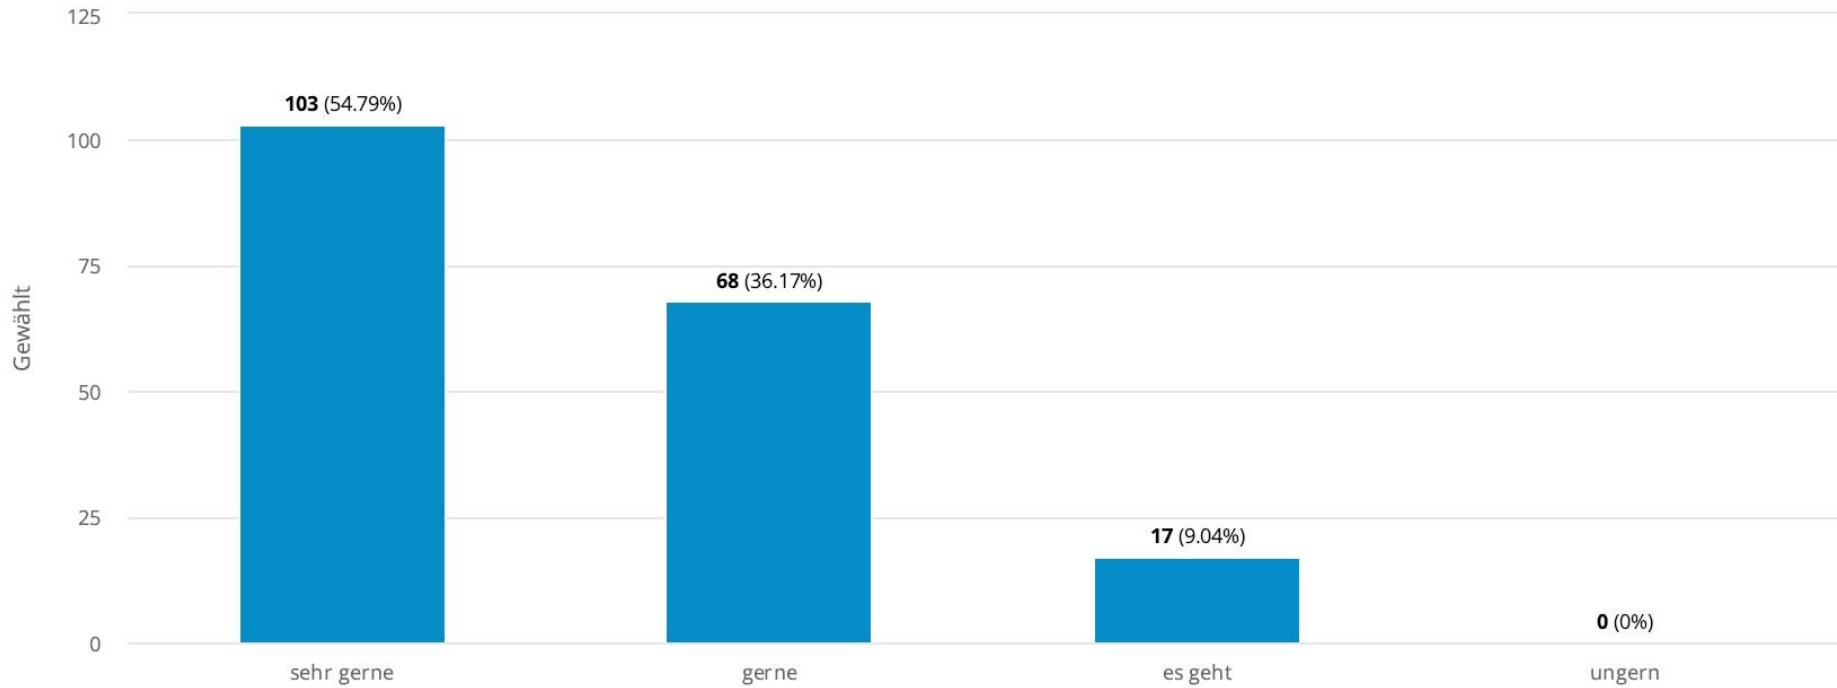

■ Oberfranken ■ Mittelfranken ■ Unterfranken ■ Oberbayern

4. Wenn Sie zugezogen sind, was hat Sie dazu bewogen, in die Gemeinde Wiesenthau zu ziehen?

Anzahl Antworten: 153 (mehrere Antworten möglich)

5. Wie alt sind Sie?

Anzahl Antworten: 189

6. Ihr Geschlecht?

Anzahl Antworten: 186

8. In welchem Haushaltstyp leben Sie aktuell?

Anzahl Antworten: 189

9. Alles in allem: Wie gerne leben Sie in der Gemeinde Wiesenthau?

Anzahl Antworten: 188

10. Wie schätzen Sie die Gesamtgemeinde Wiesenthau ein? (Gegensatzpaare)

10. Wie schätzen Sie die Gesamtgemeinde Wiesenthau ein? (Gegensatzpaare)

10. Wie schätzen Sie die Gesamtgemeinde Wiesenthau ein? (Gegensatzpaare)