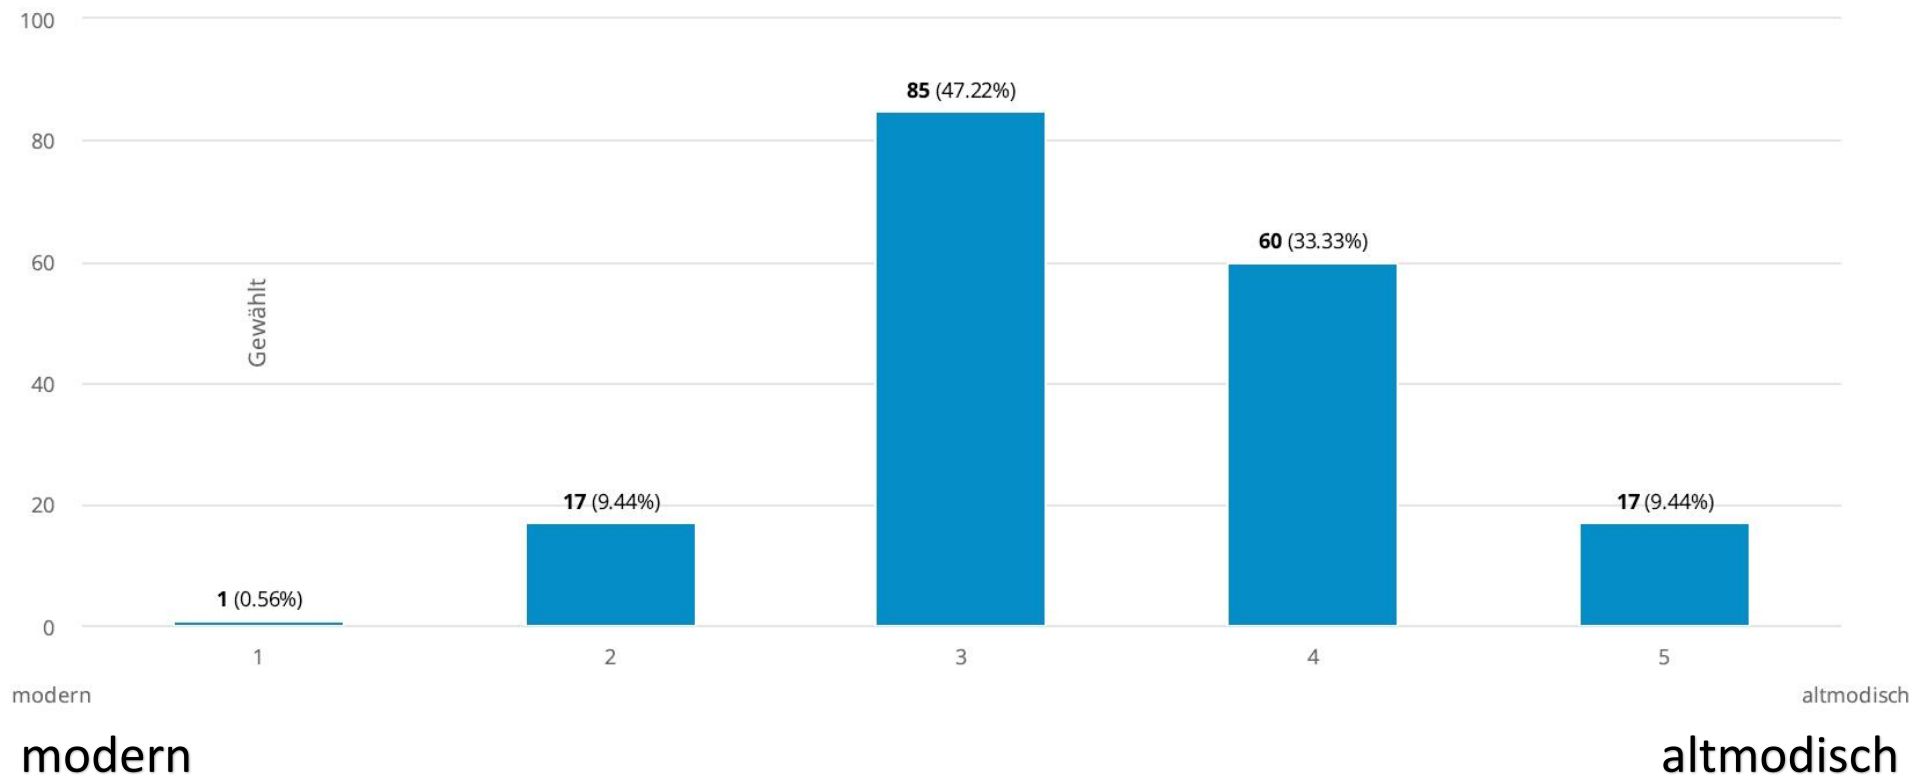

10. Wie schätzen Sie die Gesamtgemeinde Wiesenthau ein? (Gegensatzpaare)