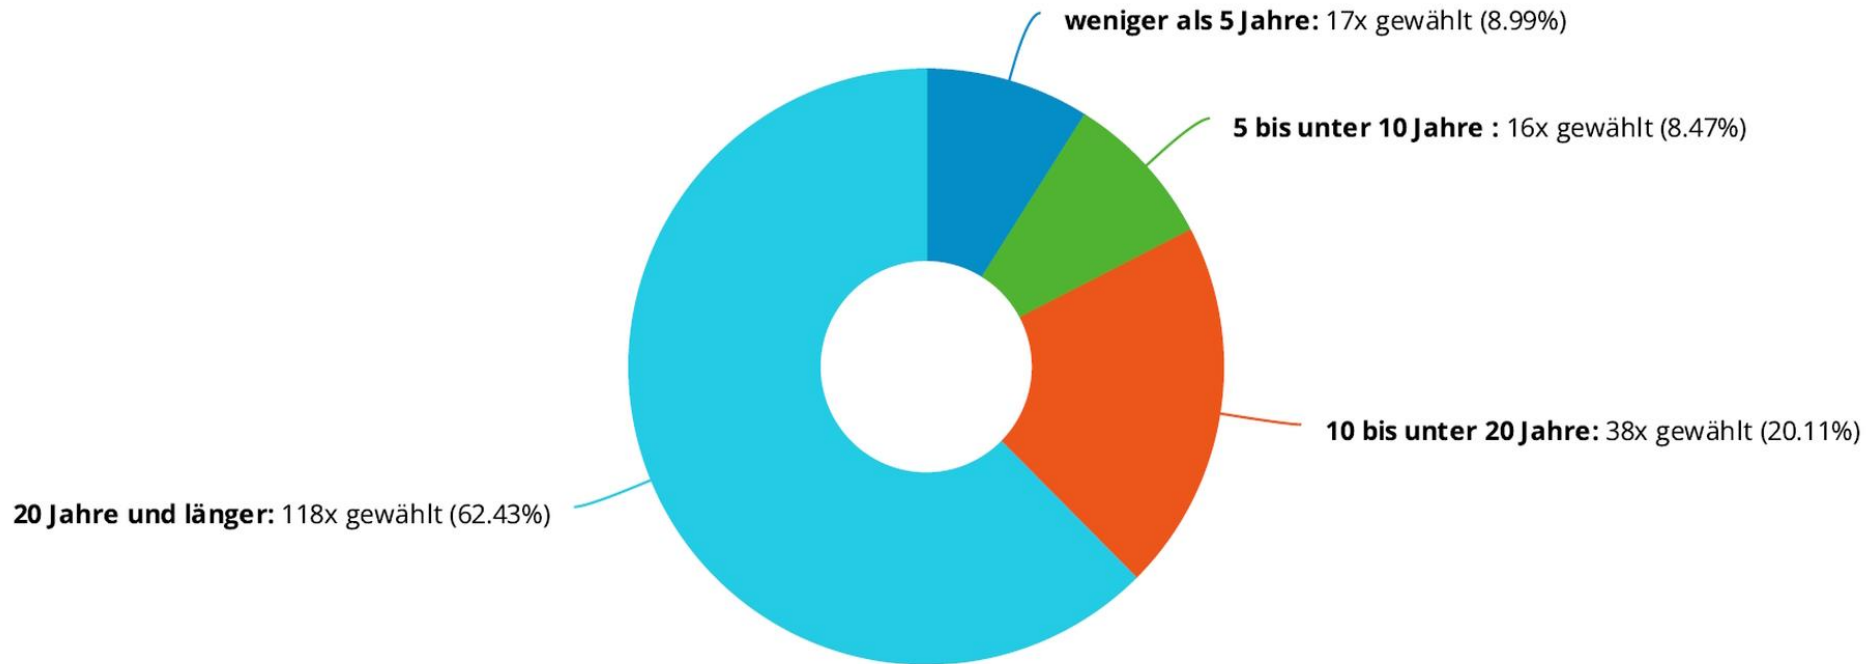

Gemeinde Wiesenthau

Integriertes Städtebauliches Entwicklungskonzept

ERGEBNISSE DER ONLINE-BEFRAGUNG

11. JULI 2023

1. Wo wohnen Sie derzeit in der Gemeinde Wiesenthau?

Anzahl Antworten: 189

Ortsteil Schlaifhausen: 52x gewählt (27.51%)

Hauptort Wiesenthau: 137x gewählt (72.49%)

2. Seit wann wohnen Sie in der Gemeinde Wiesenthau?

Anzahl Antworten: 189

3. Wenn Sie zugezogen sind, wo wohnten Sie davor?

■ Bayern ■ Hessen ■ Nordrhein-Westfalen ■ Baden-Württemberg ■ Hamburg ■ Berlin ■ Japan

■ Oberfranken ■ Mittelfranken ■ Unterfranken ■ Oberbayern

4. Wenn Sie zugezogen sind, was hat Sie dazu bewogen, in die Gemeinde Wiesenthau zu ziehen?

Anzahl Antworten: 153 (mehrere Antworten möglich)

5. Wie alt sind Sie?