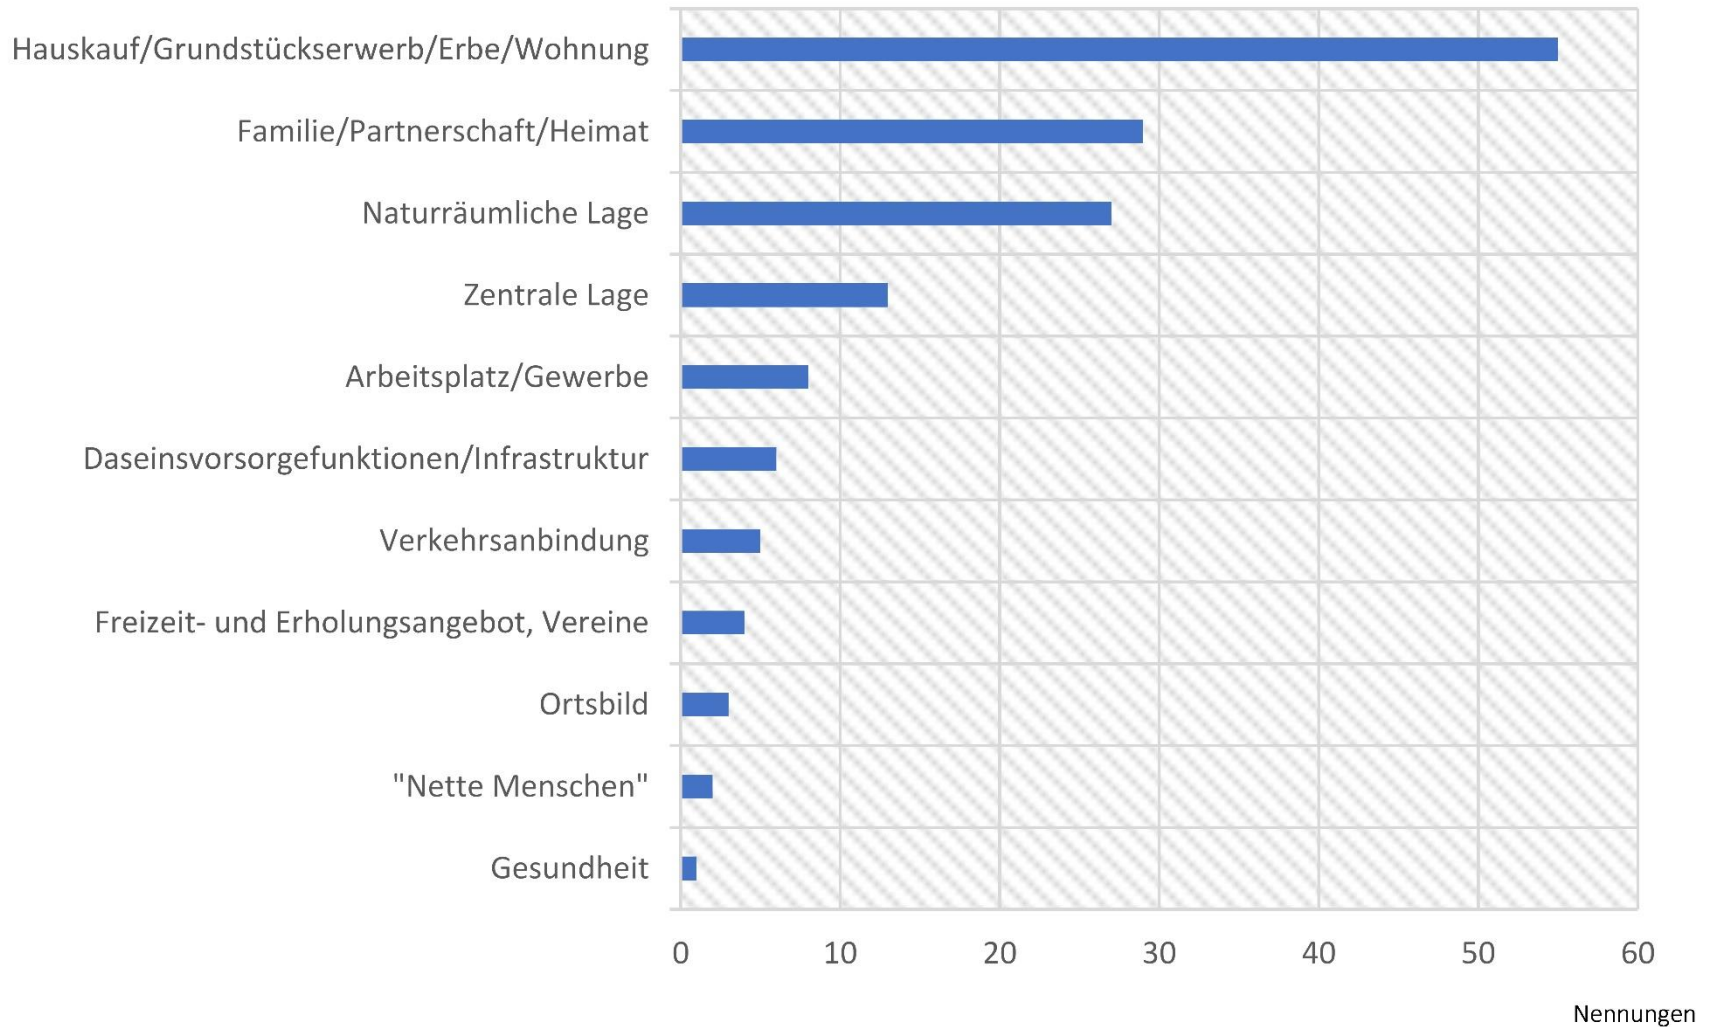

Gemeinde Wiesenthau

Integriertes Städtebauliches Entwicklungskonzept

ERGEBNISSE DER ONLINE-BEFRAGUNG

11. JULI 2023

1. Wo wohnen Sie derzeit in der Gemeinde Wiesenthau?

Anzahl Antworten: 189

Ortsteil Schlaifhausen: 52x gewählt (27.51%)

Hauptort Wiesenthau: 137x gewählt (72.49%)

2. Seit wann wohnen Sie in der Gemeinde Wiesenthau?

Anzahl Antworten: 189

3. Wenn Sie zugezogen sind, wo wohnten Sie davor?

■ Bayern ■ Hessen ■ Nordrhein-Westfalen ■ Baden-Württemberg ■ Hamburg ■ Berlin ■ Japan

■ Oberfranken ■ Mittelfranken ■ Unterfranken ■ Oberbayern

4. Wenn Sie zugezogen sind, was hat Sie dazu bewogen, in die Gemeinde Wiesenthau zu ziehen?

Anzahl Antworten: 153 (mehrere Antworten möglich)

5. Wie alt sind Sie?

Anzahl Antworten: 189

6. Ihr Geschlecht?

Anzahl Antworten: 186

8. In welchem Haushaltstyp leben Sie aktuell?

Anzahl Antworten: 189

9. Alles in allem: Wie gerne leben Sie in der Gemeinde Wiesenthau?

Anzahl Antworten: 188