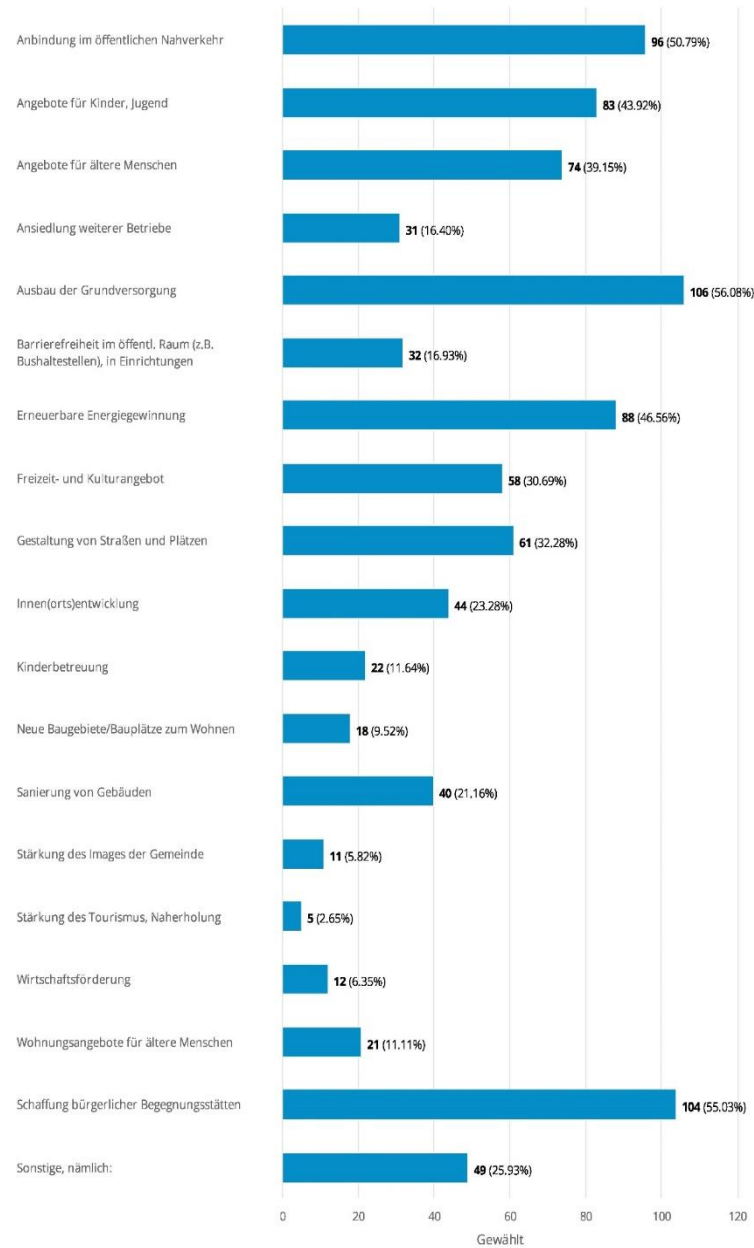

12. Was missfällt Ihnen besonders an/in der Gemeinde Wiesenthau? (bis zu 3 Antworten möglich)

13. Welche Einrichtungen oder Betriebe vermissen Sie vor allem in der Gemeinde Wiesenthau? (bis zu 3 Antworten möglich)

14. Was soll zukünftig in den Orten Wiesenthau und Schlaifhausen verbessert werden?
(mehrere Antworten möglich)

Wiesenthau

Schlaifhausen

15. Die Gemeinde Wiesenthau...

16. Sind Ihnen folgende Angebote bekannt und haben Sie diese in den letzten Jahren genutzt?

Anzahl Antworten: 189

Wie zufrieden sind Sie mit den vorhandenen Angeboten der Gemeinde Wiesenthau in diesen Bereichen?

Anzahl Antworten: 170

17. Was sind Ihrer Meinung nach die wichtigsten Themen der Ortsentwicklung, die in der Gemeinde Wiesenthau in den nächsten 10 bis 15 Jahren angegangen werden sollten, unabhängig von den in dieser Befragung bereits angesprochenen Themen?

Anzahl Antworten: 189

18. Folgende Punkte wurden bereits in der Auftaktveranstaltung genannt. Wie wichtig erachten Sie dabei die einzelnen Maßnahmen?

Anzahl Antworten: 188

AUSBLICK

AUSBLICK

VIELEN DANK FÜR IHRE AUFMERKSAMKEIT!