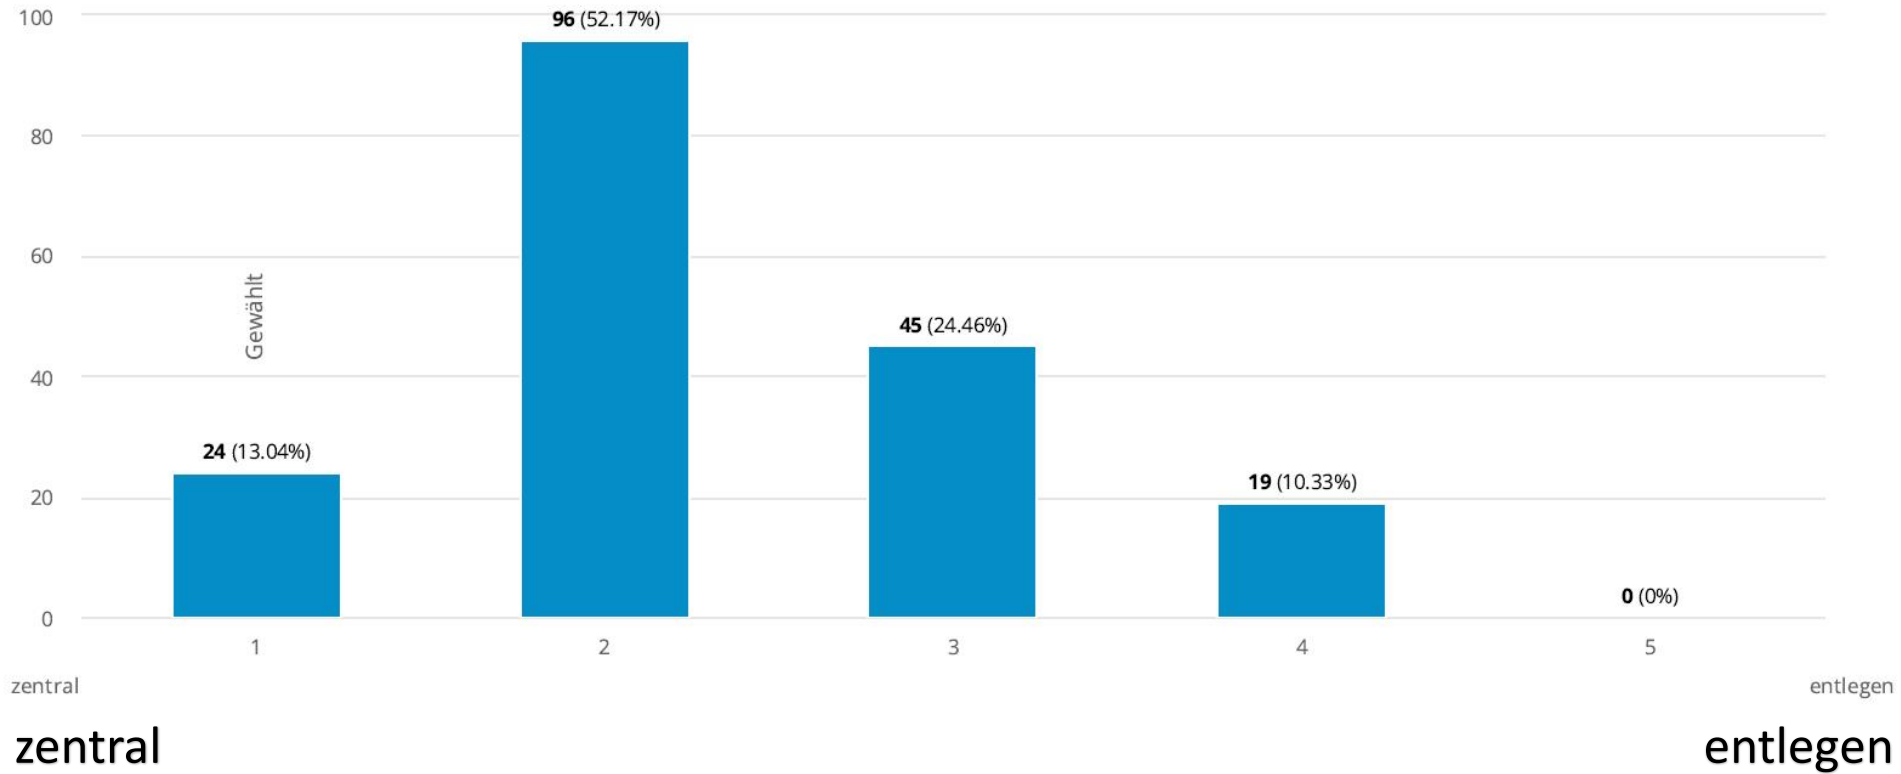

■ Oberfranken ■ Mittelfranken ■ Unterfranken ■ Oberbayern

4. Wenn Sie zugezogen sind, was hat Sie dazu bewogen, in die Gemeinde Wiesenthau zu ziehen?

Anzahl Antworten: 153 (mehrere Antworten möglich)

5. Wie alt sind Sie?

Anzahl Antworten: 189

6. Ihr Geschlecht?

Anzahl Antworten: 186

8. In welchem Haushaltstyp leben Sie aktuell?

Anzahl Antworten: 189

9. Alles in allem: Wie gerne leben Sie in der Gemeinde Wiesenthau?

Anzahl Antworten: 188

10. Wie schätzen Sie die Gesamtgemeinde Wiesenthau ein? (Gegensatzpaare)

10. Wie schätzen Sie die Gesamtgemeinde Wiesenthau ein? (Gegensatzpaare)

10. Wie schätzen Sie die Gesamtgemeinde Wiesenthau ein? (Gegensatzpaare)