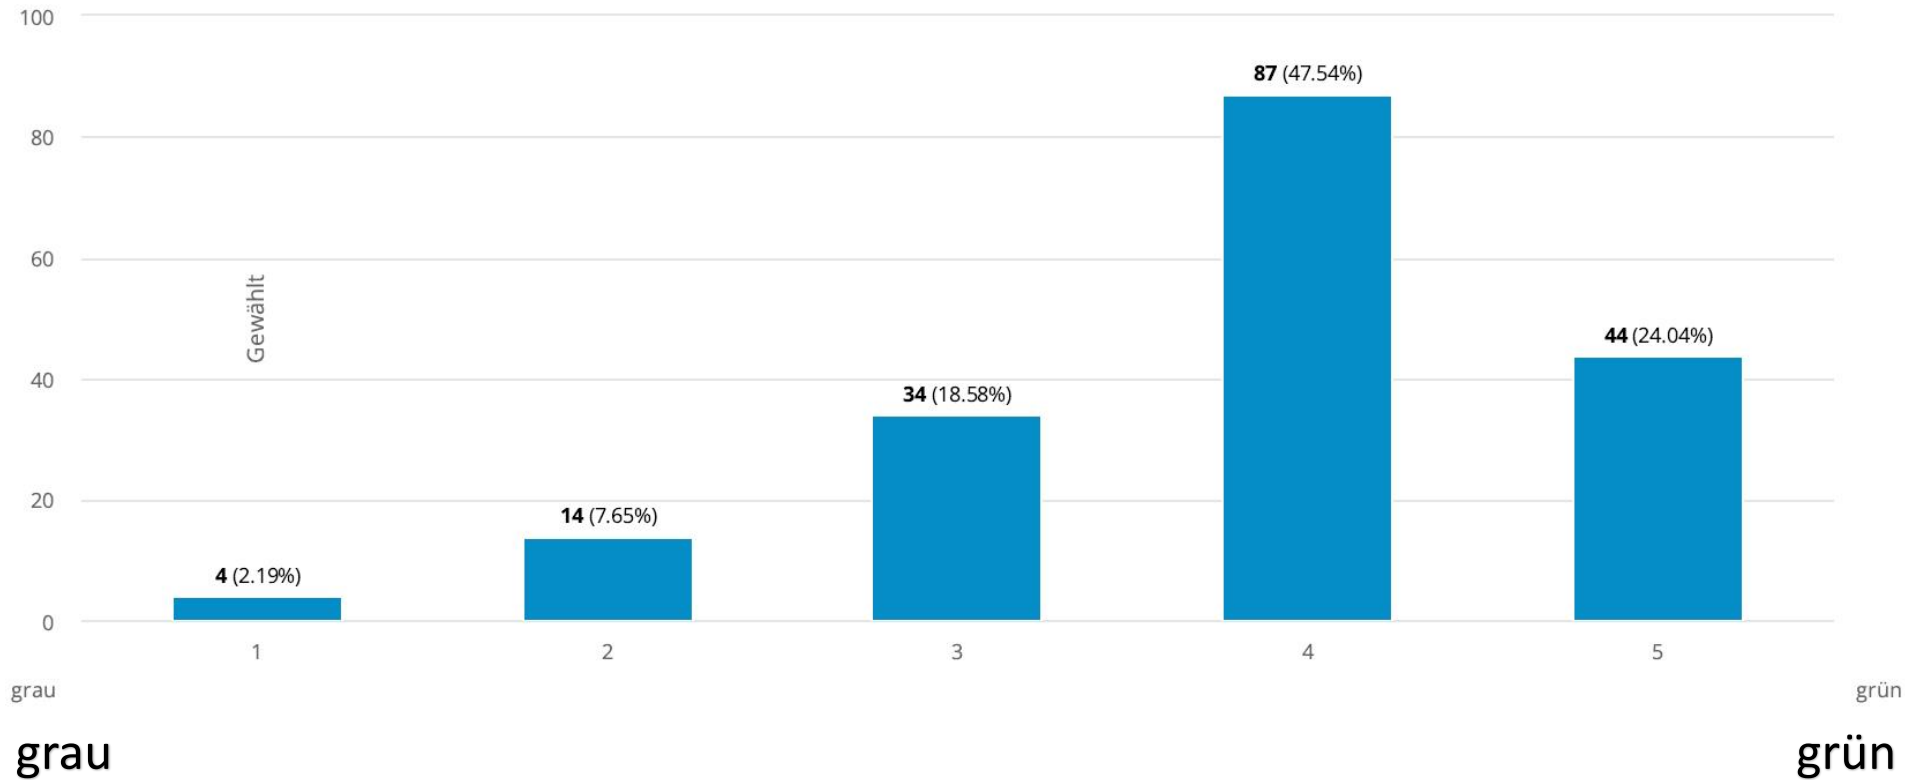

10. Wie schätzen Sie die Gesamtgemeinde Wiesenthau ein? (Gegensatzpaare)