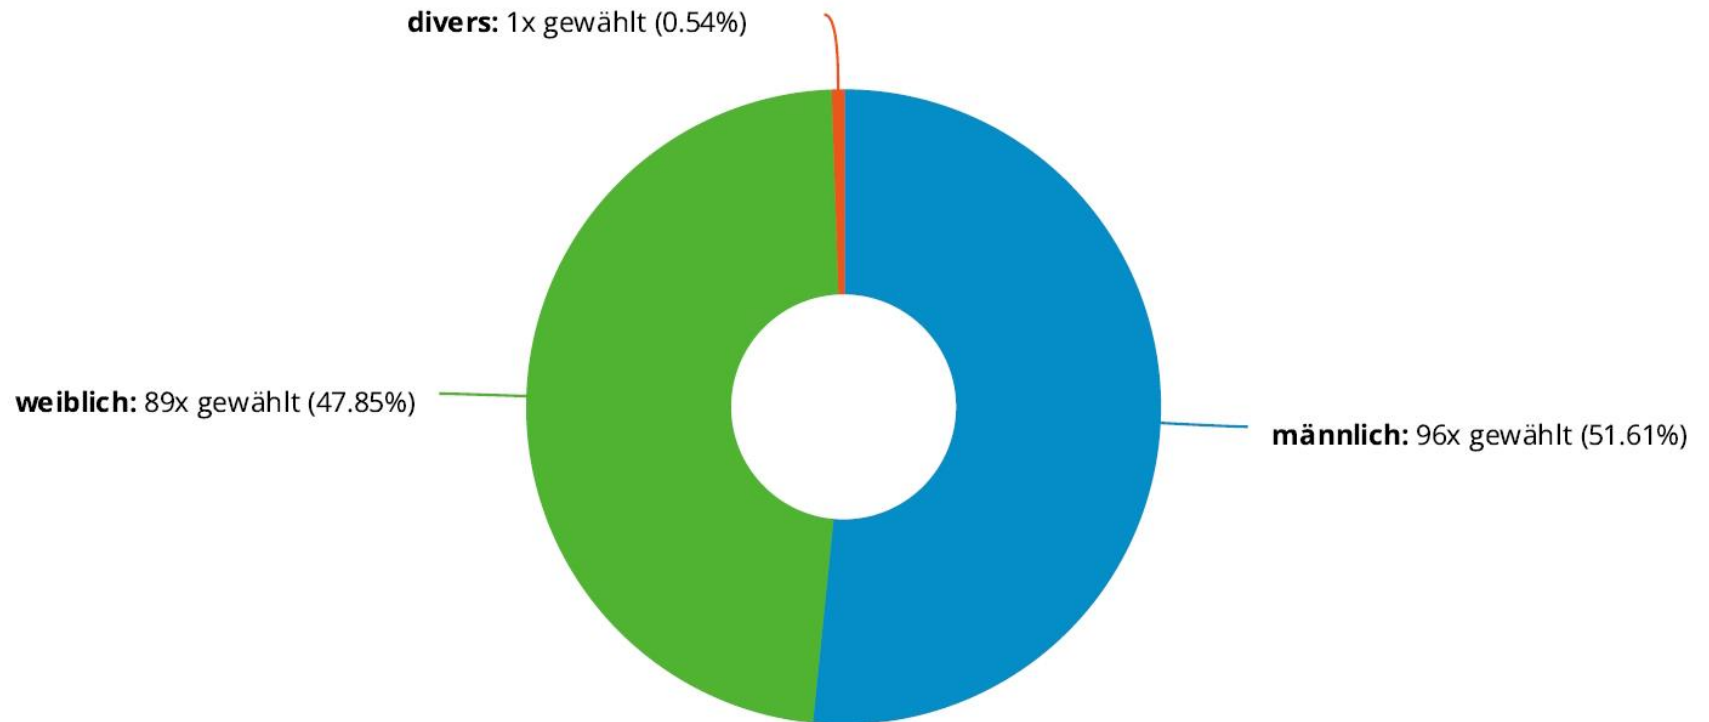

Gemeinde Wiesenthau

Integriertes Städtebauliches Entwicklungskonzept

ERGEBNISSE DER ONLINE-BEFRAGUNG

11. JULI 2023

1. Wo wohnen Sie derzeit in der Gemeinde Wiesenthau?

Anzahl Antworten: 189

Ortsteil Schlaifhausen: 52x gewählt (27.51%)

Hauptort Wiesenthau: 137x gewählt (72.49%)

2. Seit wann wohnen Sie in der Gemeinde Wiesenthau?

Anzahl Antworten: 189

3. Wenn Sie zugezogen sind, wo wohnten Sie davor?

■ Bayern ■ Hessen ■ Nordrhein-Westfalen ■ Baden-Württemberg ■ Hamburg ■ Berlin ■ Japan

■ Oberfranken ■ Mittelfranken ■ Unterfranken ■ Oberbayern

4. Wenn Sie zugezogen sind, was hat Sie dazu bewogen, in die Gemeinde Wiesenthau zu ziehen?

Anzahl Antworten: 153 (mehrere Antworten möglich)

5. Wie alt sind Sie?

Anzahl Antworten: 189

6. Ihr Geschlecht?

Anzahl Antworten: 186

8. In welchem Haushaltstyp leben Sie aktuell?

Anzahl Antworten: 189

9. Alles in allem: Wie gerne leben Sie in der Gemeinde Wiesenthau?

Anzahl Antworten: 188